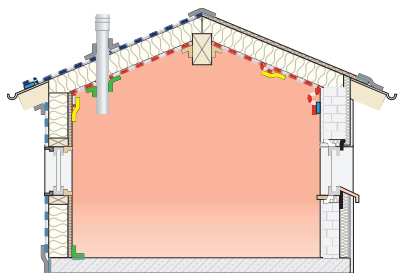

SIGA-materialtabell

Lämpliga underlag	Twinet®	Rissan® 60	Rissan® 100 & 150	Sicral® 60 & 170	Corvum® 30/30 & 12/48	Primur® patron / slangpåse	Primur® rulle	Wigluv® black	Wigluv® 60 & 20/40	Wigluv® 100 & 150	Fentrim® 20 & Fentrim® IS 20	Fentrim® 2 & Fentrim® IS 2	Fentrim® 20 50/85	Fentrim® 2 50/85
Trä	✓	✓	✓	✓	✓	✓	✓	✓	✓	✓	✓	✓	✓	✓
Hårda trämaterialsdivor	✓	✓	✓	✓	✓	✓	✓	✓	✓	✓	✓	✓	✓	✓
Mjukfibersdivor										✓*		✓*		✓*
Gipskartongplattor, gipsfibersdivor		✓	✓	✓	✓	✓	✓	✓	✓	✓	✓	✓	✓	✓
Cementfibersdivor								✓	✓	✓	✓	✓	✓	✓
Betong, murverk, puts			✓*			✓	✓	✓*		✓*	✓	✓	✓	✓
Bitumen, EPDM i sockeln			✓			✓	✓		✓	✓	✓	✓	✓	✓
Hårda plastisoleringsdivor (XPS / EPS / PUR)			✓			✓	✓		✓	✓	✓	✓	✓	✓
Metall	✓	✓	✓	✓	✓	✓	✓	✓	✓	✓	✓	✓	✓	✓
Hårdplast	✓	✓	✓	✓	✓	✓	✓	✓	✓	✓	✓	✓	✓	✓

* skall stabiliseras med högprestandaprimer SIGA-Dockskin Vid behov kan alla ovan nämnda underlag stabiliseras med högprestandaprimer SIGA-Dockskin.

Anmärkning: För rätt produktval för den planerade användningen skall materialtabellen, bearbetningsrekommendationer och produktinformationen i denna bruksanvisning beaktas.